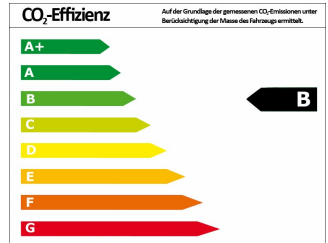

CITROËN C3

Tageszulassung

Druckdatum: 20.09.2019

Preis: 15.990 € MwSt. ausweisbar

Fahrzeugnummer: C30331268_88153525

Fahrzeugdaten

Preis	15.990 €
Aufbauart	Limousine
Farbe	rot (ROT)
Türen	5
Getriebeart	Schaltgetriebe
Leistung	60 kW (82 PS)
Kraftstoff	Benzin
Kilometerstand	5 km
Erstzulassung	07/2019

Verbrauch und Umwelt

Schadstoffklasse	6D_TEMP
Umweltplakette	
CO₂-Emiss. komb. *	110,00 g/km
Verbrauch innerorts *	5,80 l/100km
Verbrauch außerorts *	4,20 l/100km
Verbrauch kombiniert *	4,80 l/100km
CO₂-Effizienzklasse	B

*) Weitere Informationen zum offiziellen Kraftstoffverbrauch und den offiziellen spezifischen CO₂-Emissionen neuer Personenkraftwagen können dem „Leitfaden über den Kraftstoffverbrauch, die CO₂-Emissionen und den Stromverbrauch neuer Personenkraftwagen“ entnommen werden, der an allen Verkaufsstellen und bei der Deutschen Automobil Treuhand GmbH (DAT) unentgeltlich erhältlich ist.

Autohaus Puhl GmbH & Co. KG

Alter Weg 35 · 27478 Cuxhaven

Tel.: 04722 - 684 · Fax: 04722 - 2374 · puhl@autohaus-puhl.de

Für die inhaltliche Richtigkeit der Darstellung wird keine Haftung übernommen. Es handelt sich nicht um ein konkretes annahmefähiges Angebot. Zwischenverkauf der Produkte vorbehalten. Verbindliche Informationen nur bei Ihrem Partner Autohaus Puhl GmbH & Co. KG.