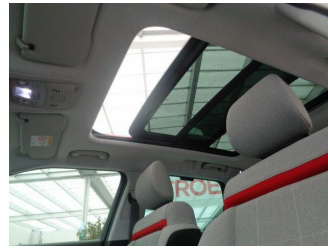

CITROEN C3 Aircross Shine 1.6 BlueHDi 120 Glasdach, Kamera C..

Gebrauchtwagen

Druckdatum: 29.11.2022

Preis: 22.990 € MwSt. ausweisbar

Fahrzeugnummer: C3AIR1200247227_88153311

Fahrzeugdaten

Leistung	88 kW (120 PS)
Erstzulassung	05/2018
Farbe	beige (Beige)
Kilometerstand	22.200 km
Getriebe	Schaltgetriebe
Fahrzeugart	Gebrauchtwagen
Kraftstoffart	Diesel
Aufbauart	SUV / Geländewagen