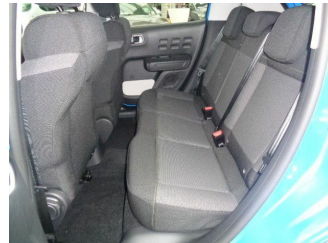

CITROËN C3 1.6 BlueHDi 100 FAP Feel Stop&Start C3

Unfallwagen

Druckdatum: 07.07.2022

Preis: 14.990 €

Fahrzeugnummer: C3ZIMMERMANN_88154322

Fahrzeugdaten

Leistung	73 kW (99 PS)
Erstzulassung	07/2017
Farbe	blau (BLAU)
Kilometerstand	52.283 km
Getriebe	Schaltgetriebe
Fahrzeugart	Unfallwagen
Kraftstoffart	Diesel
Aufbauart	Limousine

Verbrauch und Umwelt

CO2-Effizienzklasse	B*
CO2-Emissionen kombiniert	113 g/km*
Kraftstoffverbrauch innerorts	4,30 l/100km*
Kraftstoffverbrauch außerorts	3,30 l/100km*
Kraftstoffverbrauch kombiniert	3,70 l/100km*

*) Weitere Informationen zum offiziellen Kraftstoffverbrauch und den offiziellen spezifischen CO₂-Emissionen neuer Personenkraftwagen können dem „Leitfaden über den Kraftstoffverbrauch, die CO₂-Emissionen und den Stromverbrauch neuer Personenkraftwagen“ entnommen werden, der an allen Verkaufsstellen und bei der Deutschen Automobil Treuhand GmbH (DAT) unentgeltlich erhältlich ist.

Autohaus Puhl GmbH & Co. KG

Alter Weg 35 · 27478 Cuxhaven

Tel.: 04722 - 684 · Fax: 04722 - 2374 · puhl@autohaus-puhl.de

Für die inhaltliche Richtigkeit der Darstellung wird keine Haftung übernommen. Es handelt sich nicht um ein konkretes annahmefähiges Angebot. Zwischenverkauf der Produkte vorbehalten. Verbindliche Informationen nur bei Ihrem Partner Autohaus Puhl GmbH & Co. KG.